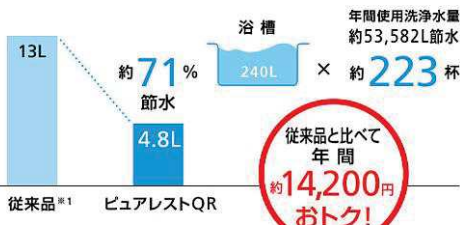

便器(手洗付)+ウォシュレット

超
節水

TOTO ★おすすめ★ ピュアレストQR+ウォシュレットBV1

【品番：CS230B(便器)+TCF2212E(ウォシュレット)】

- ・お掃除ラクラク！フチなし形状
- ・セフィロンテクトで汚れに強い
- ・トルネード洗浄でお掃除しながらしっかり流せる

定価 ¥178,848
¥99,800
(税込)

ウォシュレット一体型便器(手洗付)

TOTO 節水 ウォシュレット一体型便器HV